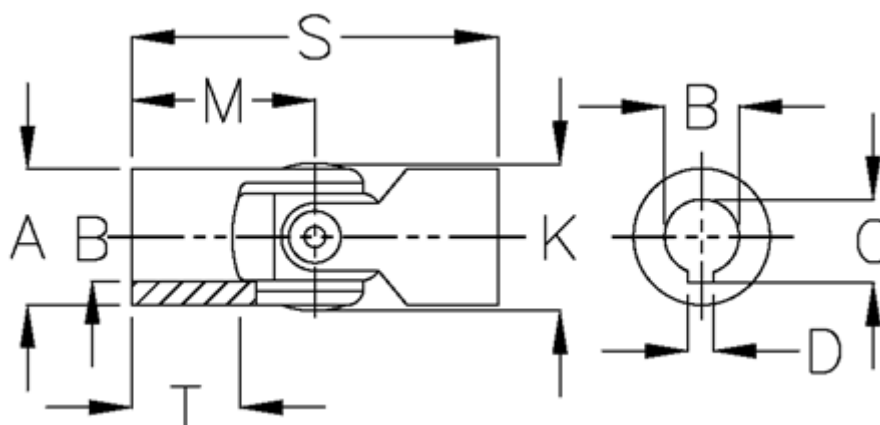

Varenummer: 07725403
Beskrivelse: Enkelt krydsled med glideleje
0.725.403

Mål

A	= 25	T = 22
B H7	= 16	
C	= 18.3	
D	= 5	
K	= 26.5	
M	= 37	
MD max. Nm	= 30	
s	= 74	